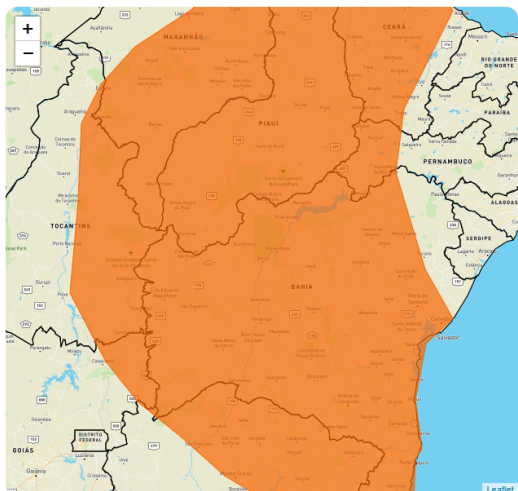

Instituto Nacional de Meteorologia

Aviso de: Chuvas Intensas
Grau de severidade: Perigo
Início: 27/12/2021 10h00min
Fim: 28/12/2021 10h00min

Riscos Potenciais:

INMET publica aviso iniciando em: 27/12/2021 10:00. Chuva entre 30 e 60 mm/h ou 50 e 100 mm/dia, ventos intensos (60-100 km/h). Risco de corte de energia elétrica, queda de galhos de árvores, alagamentos e de descargas elétricas.

Instruções:

- Em caso de rajadas de vento: (não se abrigue debaixo de árvores, pois há risco de queda e descargas elétricas e não estacione veículos próximos a torres de transmissão e placas de propaganda)
- Se possível, desligue aparelhos elétricos e quadro geral de energia.
- Obtenha mais informações junto à Defesa Civil (telefone 199) e ao Corpo de Bombeiros (telefone 193).

Áreas Afetadas:

Centro Sul Baiano, Norte Cearense, Noroeste Cearense, Sudeste Piauiense, Sertões Cearenses, Leste Maranhense, São Francisco Pernambucano, Centro-Norte Piauiense, Noroeste Espírito-santense, Centro Norte Baiano, Vale do Mucuri, Norte de Minas, Ocidental do Tocantins, Nordeste Baiano, Sul Baiano, Oriental do Tocantins, Jequitinhonha, Sul Cearense, Norte Goiano, Sul Maranhense, Sudoeste Piauiense, Leste Goiano, Oeste Maranhense, Metropolitana de Salvador, Extremo Oeste Baiano, Centro-Sul Cearense, Metropolitana de Fortaleza, Centro Maranhense, Sertão Pernambucano, Noroeste de Minas, Vale São-Franciscano da Bahia, Norte Piauiense, Norte Maranhense, Litoral Norte Espírito-santense, Jaguaribe, Vale do Rio Doce